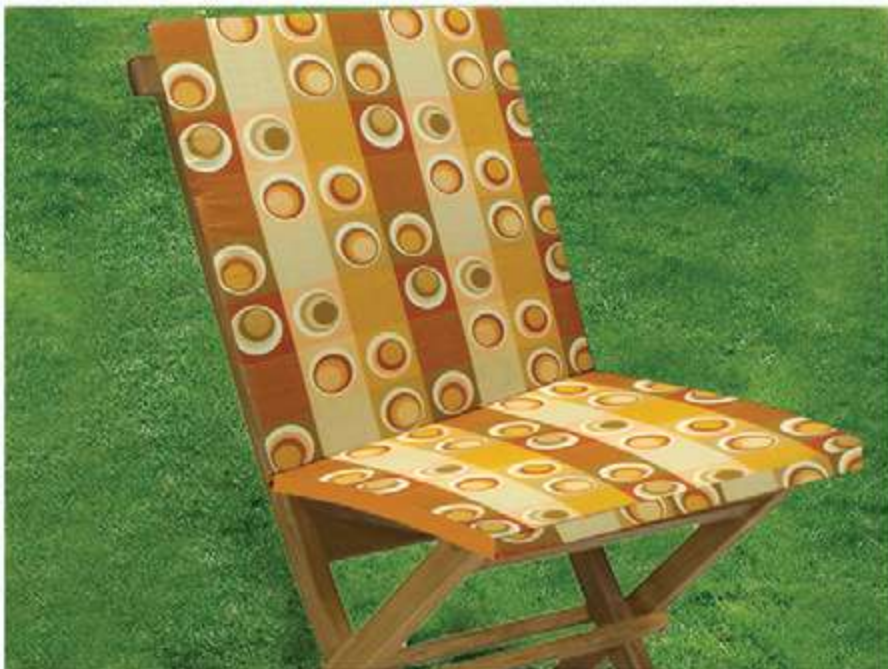

Πλάτη φερ φορζέ

Διάσταση: 45x90x5 εκ. και 45x110x5 εκ.

Διατίθεται σε ύφασμα: Microfiber, Pollycotton, Loneta, Panama